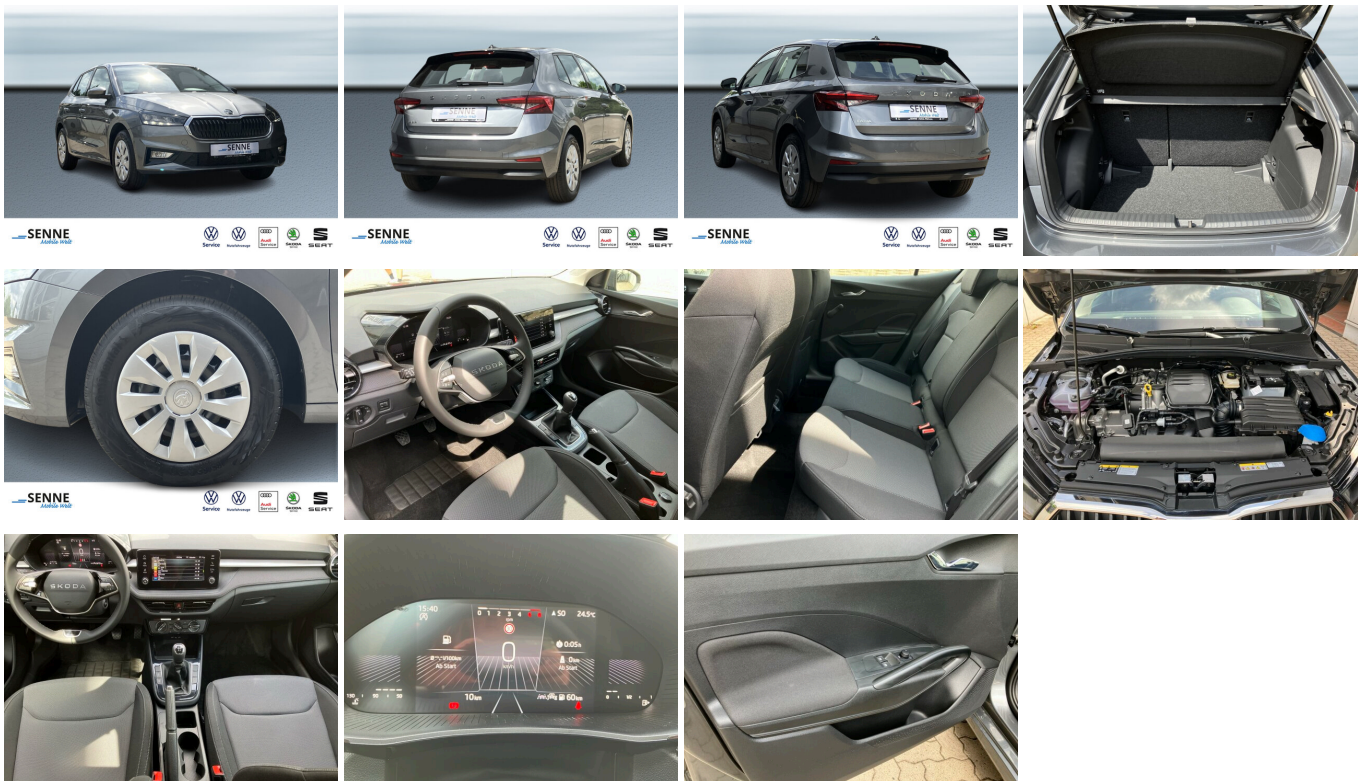

### Schnellinformationen

Fahrzeugart	Gebrauchtfahrzeug	Klasse	Fabia
Kategorie	Kleinwagen	Hubraum	999 cm <sup>3</sup>
Erstzulassung	05/2026	Außenfarbe	
Laufleistung	50 km	Innenfarbe	Grau
Leistung	59 kW (80 PS)	Innenausstattung	Stoff
Kraftstoffart	Benzin		
Getriebe	Schaltgetriebe		

## Fahrzeugausstattung

ABS	Android auto
Apple carplay	Berganfahrassistent
Bluetooth	Bordcomputer
ESP	Einparkhilfe
Einparkhilfe Sensoren hinten	Fensterheber
Freisprecheinrichtung	Geschwindigkeitsbegrenzungsanlage
Isofix Beifahrer	Kindersitzbefestigung
Klimaanlage	Klimaanlage
Led-Scheinwerfer	Led-Tagfahrlicht
Lederlenkrad	Lichtsensor
Lordosenstütze	Metallic
Mittelarmlehne	Multifunktionslenkrad
Müdigkeitswarnsystem	Nebelscheinwerfer
Notbremsassistent	Notrufsystem
Pannenkitt	Reifendruckkontrollsystem
Servolenkung	Sitzheizung
Soundsystem	Spurhalteassistent
Start Stop Automatik	Tagfahrlicht
Tempomat	Touchscreen
Traktionskontrolle	Tuner oder Radio
USB	Verkehrszeichenerkennung
Wegfahrsperr	Zentralverriegelung
dab-radio	elektrische Seitenspiegel
schlüssellose Zentralsverriegelung	