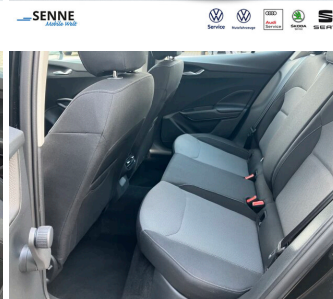

### Schnellinformationen

Fahrzeugart	Tageszulassung	Klasse	Fabia
Kategorie	Limousine	Hubraum	999 cm <sup>3</sup>
Erstzulassung	06/2024	Außenfarbe	
Laufleistung	9849 km	Innenfarbe	Schwarz
Leistung	81 kW (110 PS)	Innenausstattung	Stoff
Kraftstoffart	Benzin		
Getriebe	Automatik		

## Fahrzeugausstattung

ABS	Android auto
Apple carplay	Bluetooth
Bordcomputer	ESP
Einparkhilfe	Einparkhilfe Sensoren hinten
Fensterheber	Freisprecheinrichtung
Geschwindigkeitsbegrenzungsanlage	Innenspiegel automatisch abbl.
Isofix Beifahrer	Kindersitzbefestigung
Klimaanlage	Klimaanlage
Led-Scheinwerfer	Lederlenkrad
Leichtmetallfelgen	Lichtsensor
Lordosenstütze	Metallic
Mittelarmlehne	Multifunktionslenkrad
Müdigkeitswarnsystem	Nebelscheinwerfer
Notbremsassistent	Notrufsystem
Regensensor	Reifendruckkontrollsystem
Reserverad	Schaltwippen
Servolenkung	Sitzheizung
Soundsystem	Spurhalteassistent
Start Stop Automatik	Tempomat
Touchscreen	Traktionskontrolle
Tuner oder Radio	USB
Winterpaket	Zentralverriegelung
dab-radio	elektrische Seitenspiegel