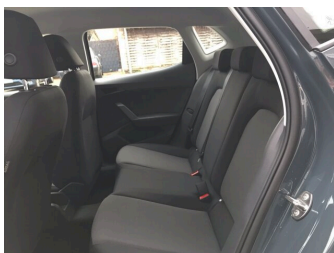

Fahrzeugausstattung

ABS	Android auto
Apple carplay	Berganfahrassistent
Bluetooth	Bordcomputer
ESP	Einparkhilfe
Einparkhilfe Sensoren hinten	Fensterheber
Freisprecheinrichtung	Gepäckraumabtrennung
Geschwindigkeitsbegrenzungsanlage	Kindersitzbefestigung
Klimaanlage	Klimaanlage
Kurvenlicht	Led-Scheinwerfer
Leichtmetallfelgen	Lichtsensor
Multifunktionslenkrad	Müdigkeitswarnsystem
Nebelscheinwerfer	Notbremsassistent
Notrufsystem	Pannenkitt
Reifendruckkontrollsystem	Servolenkung
Sitzheizung	Soundsystem
Spurhalteassistent	Start Stop Automatik
Tagfahrlicht	Tempomat
Touchscreen	Traktionskontrolle
Tuner oder Radio	USB
Verkehrszeichenerkennung	Wegfahrsperre
Winterpaket	Zentralverriegelung
dab-radio	elektrische Seitenspiegel

SENNE
Service Volkswagen Audi Opel SEAT