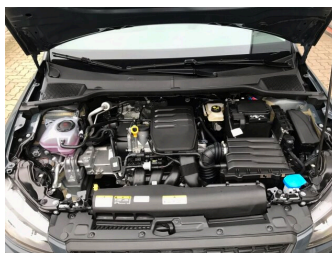

Fahrzeugausstattung

ABS	Android auto
Apple carplay	Berganfahrassistent
Bluetooth	Bordcomputer
ESP	Einparkhilfe
Einparkhilfe Sensoren hinten	Fensterheber
Freisprecheinrichtung	Gepäckraumabtrennung
Geschwindigkeitsbegrenzungsanlage	Kindersitzbefestigung
Klimaanlage	Klimaanlage
Kurvenlicht	Led-Scheinwerfer
Leichtmetallfelgen	Lichtsensor
Multifunktionslenkrad	Müdigkeitswarnsystem
Nebelscheinwerfer	Notbremsassistent
Notrufsystem	Pannenkitt
Reifendruckkontrollsystem	Servolenkung
Sitzheizung	Soundsystem
Spurhalteassistent	Start Stop Automatik
Tagfahrlicht	Tempomat
Touchscreen	Traktionskontrolle
Tuner oder Radio	USB
Verkehrszeichenerkennung	Wegfahrsperre
Winterpaket	Zentralverriegelung
dab-radio	elektrische Seitenspiegel

SENNE

SENNE

SENNE

SENNE