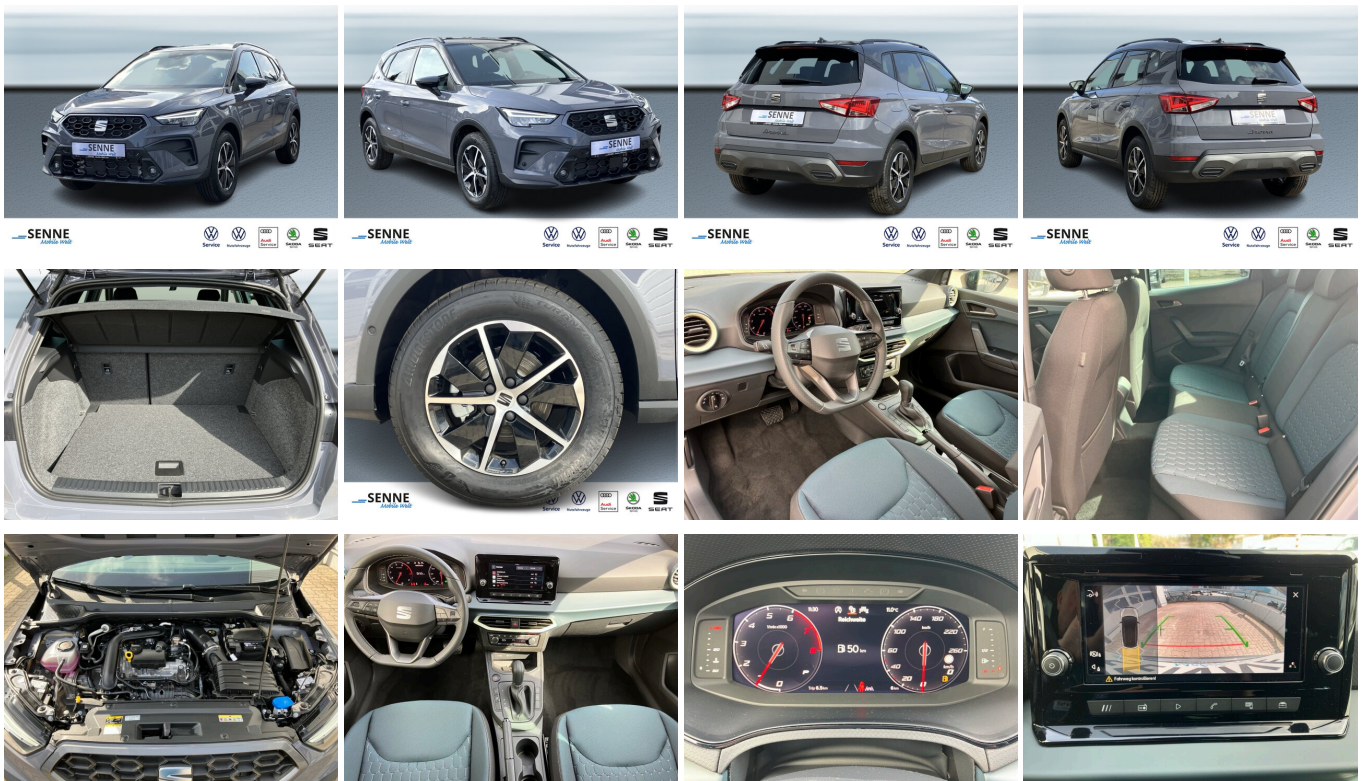

Seat Ibiza 1.0 TSI DSG FR,LED,Kamera,Sitzh. 18 Zoll

Ehem. Neupreis*

25.925,-€

Ihre Ersparnis

37 %

Unser Angebotspreis:

19.450,-€

16.345,- € netto

19% MwSt ausweisbar

Fahrzeugnummer 3290

Schnellinformationen

Fahrzeugart	Tageszulassung	Klasse	Ibiza
Kategorie	Limousine	Hubraum	999 cm ³
Erstzulassung	05/2024	Außenfarbe	
Laufleistung	17723 km	Innenfarbe	Schwarz
Leistung	81 kW (110 PS)	Innenausstattung	Stoff
Kraftstoffart	Benzin		
Getriebe	Automatik		

Verkaufsteam Autohaus
Senne

Verkauf

05105 / 5242-63

verkauf@autohaus-senne.de

Umwelt und Normen

Fahrzeugausstattung

ABS	Abstandstempomat
Berganfahrassistent	Bluetooth
Bordcomputer	ESP
Einparkhilfe	Einparkhilfe Kamera
Einparkhilfe Sensoren hinten	Einparkhilfe Sensoren vorne
Fensterheber	Freisprecheinrichtung
Geschwindigkeitsbegrenzungsanlage	Innenspiegel automatisch abbl.
Kindersitzbefestigung	Klimaautomatik
Klimaautomatik	Klimaautomatik 2 zonen
Kurvenlicht	Led-Scheinwerfer
Led-Tagfahrlicht	Lederlenkrad
Leichtmetallfelgen	Lichtsensor
Multifunktionslenkrad	Musikstreaming integriert
Müdigkeitswarnsystem	Nebelscheinwerfer
Notbremsassistent	Notrufsystem
Regensensor	Reifendruckkontrollsystem
Servolenkung	Sitzheizung
Soundsystem	Sportfahrwerk
Sportsitze	Spurhalteassistent
Tagfahrlicht	Tempomat
Touchscreen	Traktionskontrolle
Tuner oder Radio	USB
Zentralverriegelung	ambientes Licht
dab-radio	elektrische Seitenspiegel