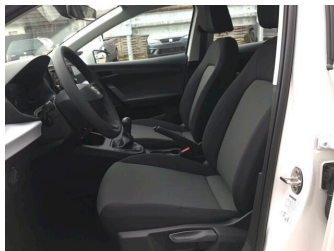

Fahrzeugausstattung

ABS	Android auto
Apple carplay	Berganfahrassistent
Bluetooth	Bordcomputer
ESP	Einparkhilfe
Einparkhilfe Sensoren hinten	Fensterheber
Freisprecheinrichtung	Gepäckraumabtrennung
Geschwindigkeitsbegrenzungsanlage	Kindersitzbefestigung
Klimaanlage	Klimaanlage
Kurvenlicht	Led-Scheinwerfer
Leichtmetallfelgen	Lichtsensor
Multifunktionslenkrad	Müdigkeitswarnsystem
Nebelscheinwerfer	Notbremsassistent
Notrufsystem	Pannenkitt
Reifendruckkontrollsystem	Servolenkung
Sitzheizung	Soundsystem
Spurhalteassistent	Start Stop Automatik
Tagfahrlicht	Tempomat
Touchscreen	Traktionskontrolle
Tuner oder Radio	USB
Verkehrszeichenerkennung	Wegfahrsperre
Winterpaket	Zentralverriegelung
dab-radio	elektrische Seitenspiegel

SENNE

SENNE

SENNE

SENNE