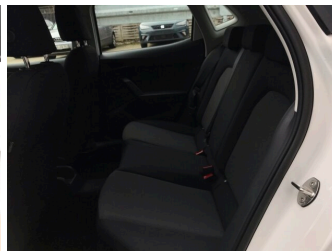

Fahrzeugausstattung

ABS	Android auto
Apple carplay	Berganfahrassistent
Bluetooth	Bordcomputer
ESP	Einparkhilfe
Einparkhilfe Sensoren hinten	Fensterheber
Freisprecheinrichtung	Gepäckraumabtrennung
Geschwindigkeitsbegrenzungsanlage	Kindersitzbefestigung
Klimaanlage	Klimaanlage
Kurvenlicht	Led-Scheinwerfer
Leichtmetallfelgen	Lichtsensor
Multifunktionslenkrad	Müdigkeitswarnsystem
Nebelscheinwerfer	Notbremsassistent
Notrufsystem	Pannenkitt
Reifendruckkontrollsystem	Servolenkung
Sitzheizung	Soundsystem
Spurhalteassistent	Start Stop Automatik
Tagfahrlicht	Tempomat
Touchscreen	Traktionskontrolle
Tuner oder Radio	USB
Verkehrszeichenerkennung	Wegfahrsperre
Winterpaket	Zentralverriegelung
dab-radio	elektrische Seitenspiegel

SENNE

SENNE

SENNE

SENNE