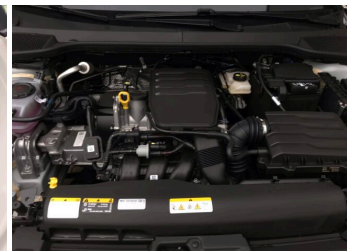

Fahrzeugausstattung

ABS	Android auto
Apple carplay	Berganfahrassistent
Bluetooth	Bordcomputer
ESP	Einparkhilfe
Einparkhilfe Sensoren hinten	Fensterheber
Freisprecheinrichtung	Gepäckraumabtrennung
Geschwindigkeitsbegrenzungsanlage	Kindersitzbefestigung
Klimaanlage	Klimaanlage
Kurvenlicht	Led-Scheinwerfer
Leichtmetallfelgen	Lichtsensor
Multifunktionslenkrad	Müdigkeitswarnsystem
Nebelscheinwerfer	Notbremsassistent
Notrufsystem	Pannenkitt
Reifendruckkontrollsystem	Servolenkung
Sitzheizung	Soundsystem
Spurhalteassistent	Start Stop Automatik
Tagfahrlicht	Tempomat
Touchscreen	Traktionskontrolle
Tuner oder Radio	USB
Verkehrszeichenerkennung	Wegfahrsperre
Winterpaket	Zentralverriegelung
dab-radio	elektrische Seitenspiegel

SENNE

SENNE

SENNE

SENNE