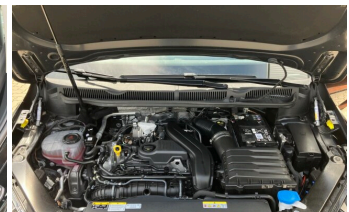

ABS	Abstandstempomat
Alarmanlage	Android auto
Anhaengerkupplung	Anhaengerkupplung schwenkbar
Apple carplay	Beheizbare frontscheibe
Bluetooth	Bordcomputer
Dachreling	ESP
Einparkhilfe	Einparkhilfe Kamera
Einparkhilfe Sensoren hinten	Einparkhilfe Sensoren vorne
Einparkhilfe selbstlenkendes System	Fensterheber
Fernlichtassistent	Freisprecheinrichtung
Gepackraumabtrennung	Geschwindigkeitsbegrenzungsanlage
Innenspiegel automatisch abbl.	Kindersitzbefestigung
Klimaautomatik	Klimaautomatik
Klimaautomatik 3 zonen	Kurvenlicht
Led-Scheinwerfer	Led-Tagfahrlicht
Lederlenkrad	Leichtmetallfelgen
Lichtsensoren	Lordosenstutze
Metallic	Mittelarmlehne
Multifunktionslenkrad	Musikstreaming integriert
Mu'digkeitswarnsystem	Navigationssystem
Notbremsassistent	Notrufsystem
Pannenkitt	Regensensor
Reifen-allwetterreifen	Reifendruckkontrollsystem
Schaltwippen	Servolenkung
Sitzheizung	Soundsystem
Spurhalteassistent	Spurwechselassistent
Start Stop Automatik	Tagfahrlicht
Tempomat	Touchscreen
Traktionskontrolle	Tuner oder Radio
USB	Verkehrszeichenerkennung
W-lan	Wegfahrsperr
Zentralverriegelung	ambientes Licht
beheizbares Lenkrad	blendfreies fernlicht (matrix)
dab-radio	elektrische Heckklappe
elektrische Seitenspiegel	induktionsladen Smartphones
schlüssellose Zentralsverriegelung	volldigitales Kombiinstrument