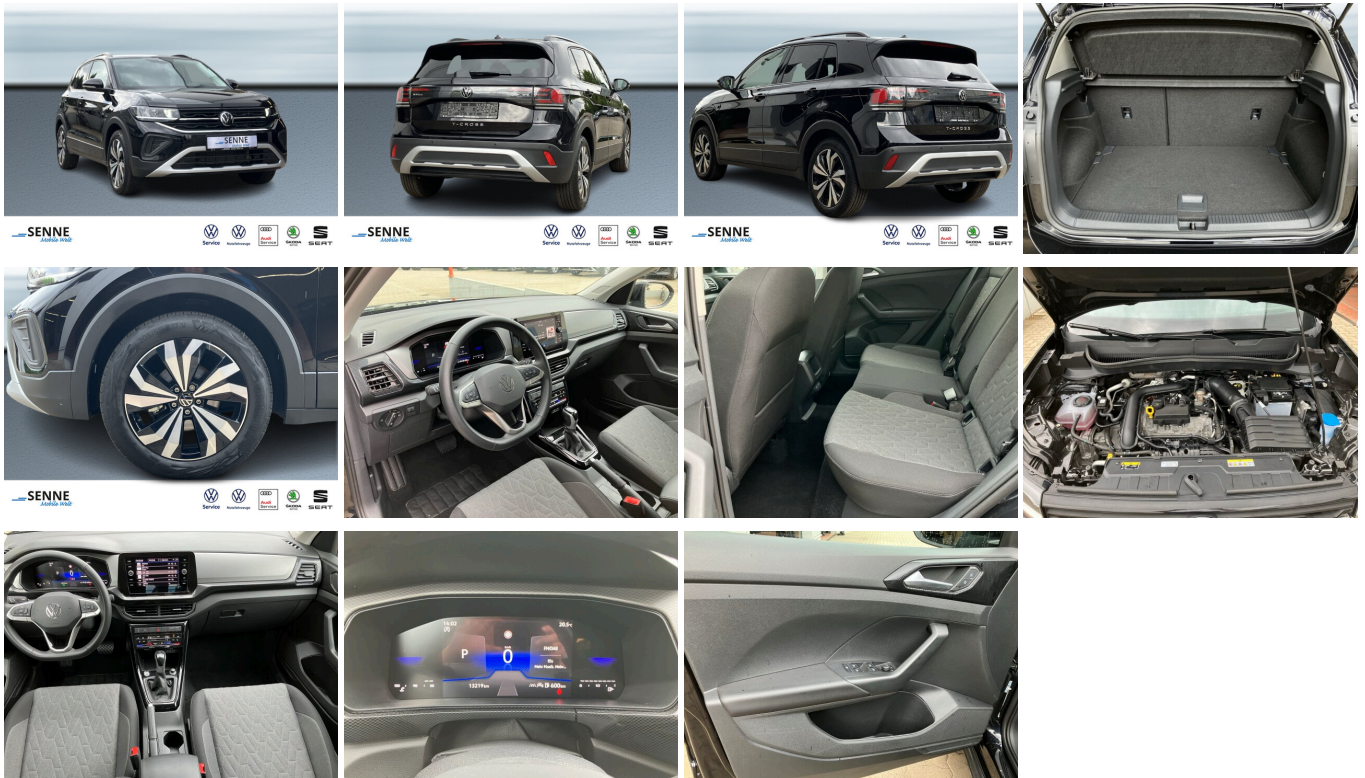

### Schnellinformationen

Fahrzeugart	Tageszulassung	Klasse	TCross
Kategorie	Gelaendewagen/Pickup	Hubraum	999 cm <sup>3</sup>
Erstzulassung	10/2024	Außenfarbe	Deep Black Perleffekt
Laufleistung	13218 km	Innenfarbe	Schwarz
Leistung	85 kW (116 PS)	Innenausstattung	Stoff
Kraftstoffart	Benzin		
Getriebe	Automatik		

## Fahrzeugausstattung

ABS	Android auto
Apple carplay	Berganfahrassistent
Bluetooth	Bordcomputer
Dachreling	ESP
Einparkhilfe	Einparkhilfe Kamera
Einparkhilfe Sensoren hinten	Einparkhilfe Sensoren vorne
Fensterheber	Freisprecheinrichtung
Geschwindigkeitsbegrenzungsanlage	Isofix Beifahrer
Kindersitzbefestigung	Klimaautomatik
Klimaautomatik	Klimaautomatik 2 zonen
Led-Scheinwerfer	Led-Tagfahrlicht
Lederlenkrad	Leichtmetallfelgen
Lichtsensor	Lordosenstütze
Metallic	Mittelarmlehne
Multifunktionslenkrad	Müdigkeitswarnsystem
Notbremsassistent	Notrufsystem
Reifendruckkontrollsystem	Sitzheizung
Soundsystem	Spurhalteassistent
Start Stop Automatik	Tagfahrlicht
Traktionskontrolle	Tuner oder Radio
USB	Verkehrszeichenerkennung
Zentralverriegelung	dab-radio
elektrische Seitenspiegel	volldigitales Kombiinstrument