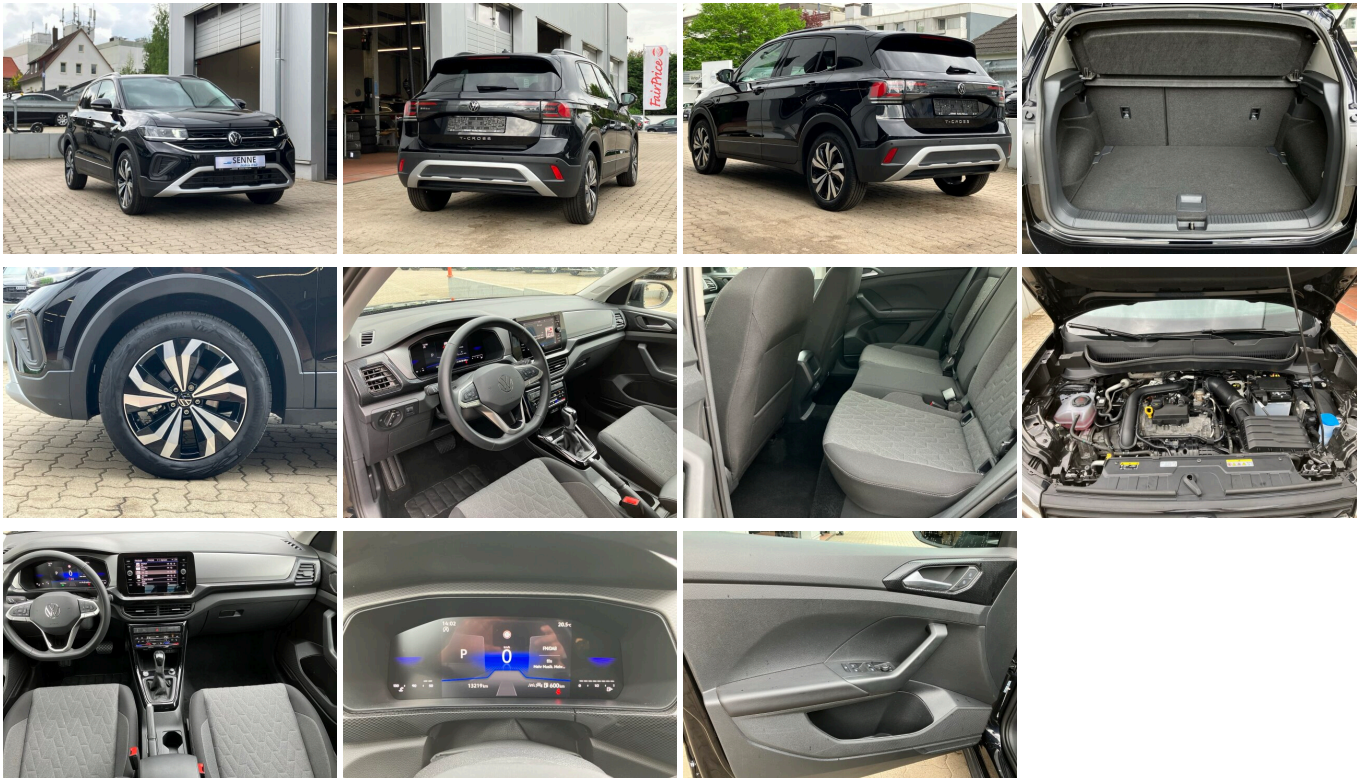

Fahrzeugausstattung

ABS	Android auto
Apple carplay	Berganfahrassistent
Bluetooth	Bordcomputer
Dachreling	ESP
Einparkhilfe	Einparkhilfe Kamera
Einparkhilfe Sensoren hinten	Einparkhilfe Sensoren vorne
Fensterheber	Freisprecheinrichtung
Geschwindigkeitsbegrenzungsanlage	Isofix Beifahrer
Kindersitzbefestigung	Klimaautomatik
Klimaautomatik	Klimaautomatik 2 zonen
Led-Scheinwerfer	Led-Tagfahrlicht
Lederlenkrad	Leichtmetallfelgen
Lichtsensor	Lordosenstütze
Metallic	Mittelarmlehne
Multifunktionslenkrad	Müdigkeitswarnsystem
Notbremsassistent	Notrufsystem
Reifendruckkontrollsystem	Sitzheizung
Soundsystem	Spurhalteassistent
Start Stop Automatik	Tagfahrlicht
Traktionskontrolle	Tuner oder Radio
USB	Verkehrszeichenerkennung
Zentralverriegelung	dab-radio
elektrische Seitenspiegel	volldigitales Kombiinstrument