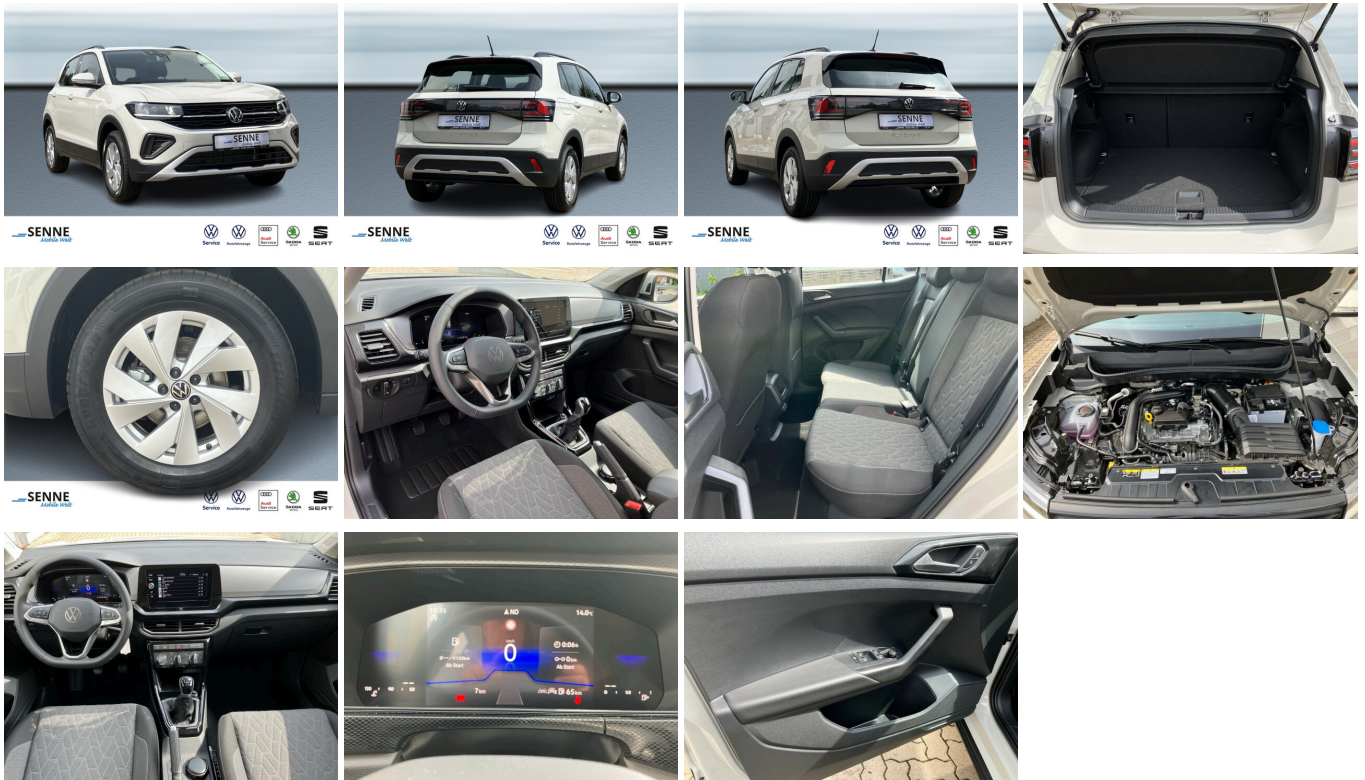

Fahrzeugausstattung

ABS	Abstandstempomat
Android auto	Apple carplay
Berganfahrassistent	Bluetooth
Bordcomputer	Dachreling
ESP	Einparkhilfe
Einparkhilfe Sensoren hinten	Einparkhilfe Sensoren vorne
Fensterheber	Freisprecheinrichtung
Geschwindigkeitsbegrenzungsanlage	Isofix Beifahrer
Kindersitzbefestigung	Klimaautomatik
Klimaautomatik	Klimaautomatik 3 zonen
Led-Scheinwerfer	Led-Tagfahrlicht
Lederlenkrad	Leichtmetallfelgen
Lichtsensoren	Mittelarmlehne
Multifunktionslenkrad	Müdigkeitssystem
Notbremsassistent	Notrad
Notrufsystem	Raucherpaket
Reifendruckkontrollsystem	Reserverad
Servolenkung	Sitzheizung
Soundsystem	Spurhalteassistent
Spurwechselassistent	Start Stop Automatik
Tagfahrlicht	Tempomat
Touchscreen	Traktionskontrolle
Tuner oder Radio	USB
Verkehrszeichenerkennung	Wegfahrsperrung
Zentralverriegelung	dab-radio
elektrische Seitenspiegel	induktionsladen Smartphones
volldigitales Kombiinstrument