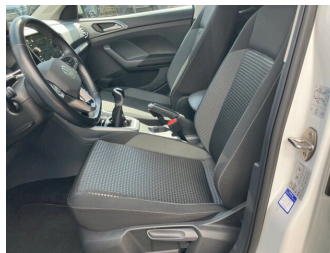

Fahrzeugausstattung

ABS	Abstandstempomat
Android auto	Anhaengerkupplung
Anhaengerkupplung abnehmbar	Apple carplay
Berganfahrassistent	Bluetooth
Bordcomputer	Dachreling
ESP	Einparkhilfe
Einparkhilfe Sensoren hinten	Einparkhilfe Sensoren vorne
Fensterheber	Freisprecheinrichtung
Gepackraumabtrennung	Geschwindigkeitsbegrenzungsanlage
Innenspiegel automatisch abbl.	Isofix Beifahrer
Kindersitzbefestigung	Klimaautomatik
Klimaautomatik	Klimaautomatik 2 zonen
Kurvenlicht	Lederlenkrad
Leichtmetallfelgen	Lichtsensor
Mittelarmlehne	Multifunktionslenkrad
Navigationssystem	Nebelscheinwerfer
Notbremsassistent	Notrufsystem
Pannenkitt	Rauchpaket
Regensensor	Reifendruckkontrollsystem
Servolenkung	Sitzheizung
Soundsystem	Spurhalteassistent
Start Stop Automatik	Tagfahrlicht
Tempomat	Touchscreen
Traktionskontrolle	Tuner oder Radio
USB	Wegfahrsperr
Zentralverriegelung	ambientes Licht
dab-radio	elektrische Seitenspiegel

SENNE
VW Audi Skoda SEAT