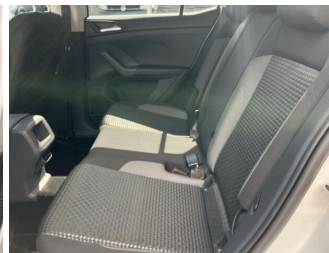

Fahrzeugausstattung

ABS	Abstandstempomat
Android auto	Anhaengerkupplung
Anhaengerkupplung abnehmbar	Apple carplay
Berganfahrassistent	Bluetooth
Bordcomputer	Dachreling
ESP	Einparkhilfe
Einparkhilfe Sensoren hinten	Einparkhilfe Sensoren vorne
Fensterheber	Freisprecheinrichtung
Gepackraumabtrennung	Geschwindigkeitsbegrenzungsanlage
Innenspiegel automatisch abbl.	Isofix Beifahrer
Kindersitzbefestigung	Klimaautomatik
Klimaautomatik	Klimaautomatik 2 zonen
Kurvenlicht	Lederlenkrad
Leichtmetallfelgen	Lichtsensor
Mittelarmlehne	Multifunktionslenkrad
Navigationssystem	Nebelscheinwerfer
Notbremsassistent	Notrufsystem
Pannenkitt	Rauchpaket
Regensensor	Reifendruckkontrollsystem
Servolenkung	Sitzheizung
Soundsystem	Spurhalteassistent
Start Stop Automatik	Tagfahrlicht
Tempomat	Touchscreen
Traktionskontrolle	Tuner oder Radio
USB	Wegfahrsperr
Zentralverriegelung	ambientes Licht
dab-radio	elektrische Seitenspiegel

SENNE
VW Audi Skoda SEAT