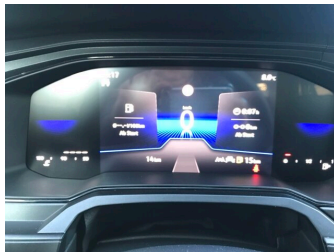

122,0

CO₂-Klasse:

D

Fahrzeugausstattung

ABS	Android auto
Apple carplay	Berganfahrassistent
Bluetooth	Bordcomputer
ESP	Einparkhilfe
Einparkhilfe Sensoren hinten	Einparkhilfe Sensoren vorne
Fensterheber	Freisprecheinrichtung
Geschwindigkeitsbegrenzungsanlage	Isofix Beifahrer
Kindersitzbefestigung	Klimaanlage
Klimaanlage	Led-Scheinwerfer
Led-Tagfahrlicht	Lichtsensor
Multifunktionslenkrad	Müdigkeitswarnsystem
Notbremsassistent	Notrufsystem
Pannenkitt	Reifendruckkontrollsystem
Servolenkung	Sitzheizung
Soundsystem	Spurhalteassistent
Start Stop Automatik	Tagfahrlicht
Touchscreen	Traktionskontrolle
Tuner oder Radio	USB
Verkehrszeichenerkennung	Wegfahrsperr
Zentralverriegelung	dab-radio
elektrische Seitenspiegel	volldigitales Kombiinstrument