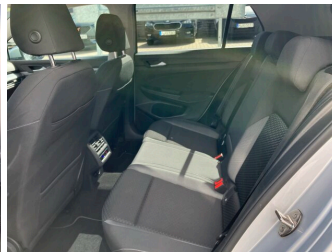

Fahrzeugausstattung

ABS	Abstandstempomat
Android auto	Apple carplay
Bluetooth	Bordcomputer
ESP	Einparkhilfe
Einparkhilfe Kamera	Einparkhilfe Sensoren hinten
Einparkhilfe Sensoren vorne	Fensterheber
Fernlichtassistent	Freisprecheinrichtung
Geschwindigkeitsbegrenzungsanlage	Innenspiegel automatisch abbl.
Isofix Beifahrer	Kindersitzbefestigung
Klimaautomatik	Klimaautomatik
Klimaautomatik 3 zonen	Led-Scheinwerfer
Led-Tagfahrlicht	Lederlenkrad
Leichtmetallfelgen	Lichtsensor
Lordosenstütze	Metallic
Mittelarmlehne	Multifunktionslenkrad
Musikstreaming integriert	Müdigkeitswarnsystem
Navigationssystem	Notbremsassistent
Notrufsystem	Pannenkitt
Regensensor	Reifen-allwetterreifen
Reifendruckkontrollsystem	Schaltwippen
Servolenkung	Sitzheizung
Sprachsteuerung	Spurhalteassistent
Start Stop Automatik	Tagfahrlicht
Tempomat	Touchscreen
Tuner oder Radio	USB
Verkehrszeichenerkennung	W-lan
Wegfahrsperr	Zentralverriegelung
ambientes Licht	beheizbares Lenkrad
blendfreies fernlicht (matrix)	dab-radio
elektrische Seitenspiegel	induktionsladen Smartphones
schlüssellose Zentralsverriegelung	volldigitales Kombiinstrument

SENNE
Service Volkswagen Audi Seat Skoda